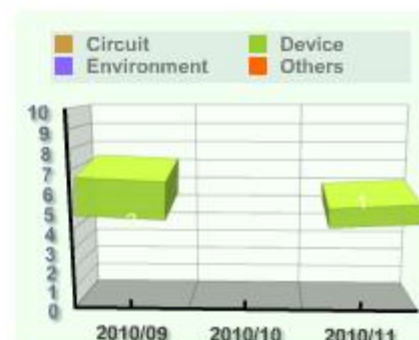

一般訪客 | 網管人員 | NOC人員

最新公告

more

- 【一般公告】 TWAREN第二季季維護時程更新-中央研究院,宜蘭大學,台東大學 2011-06-09
- 【維運公告】 中華電信中科-南科、中科-北科 ROADM電路測試 2011-06-09

網路服務可用率

TWAREN Weather Map

TANET Weather Map

服務影響件數