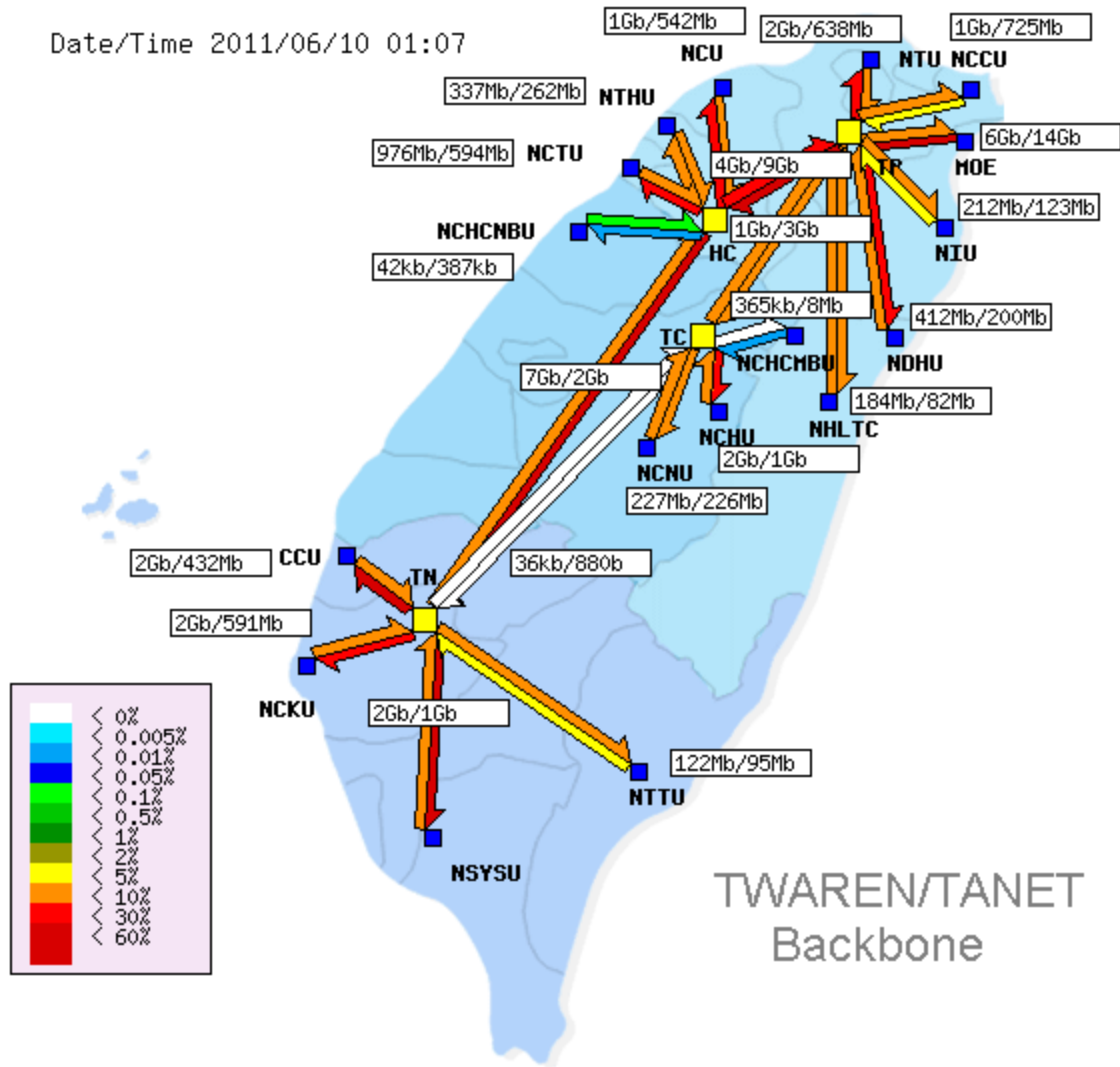

Date/Time 2011/06/10 01:07